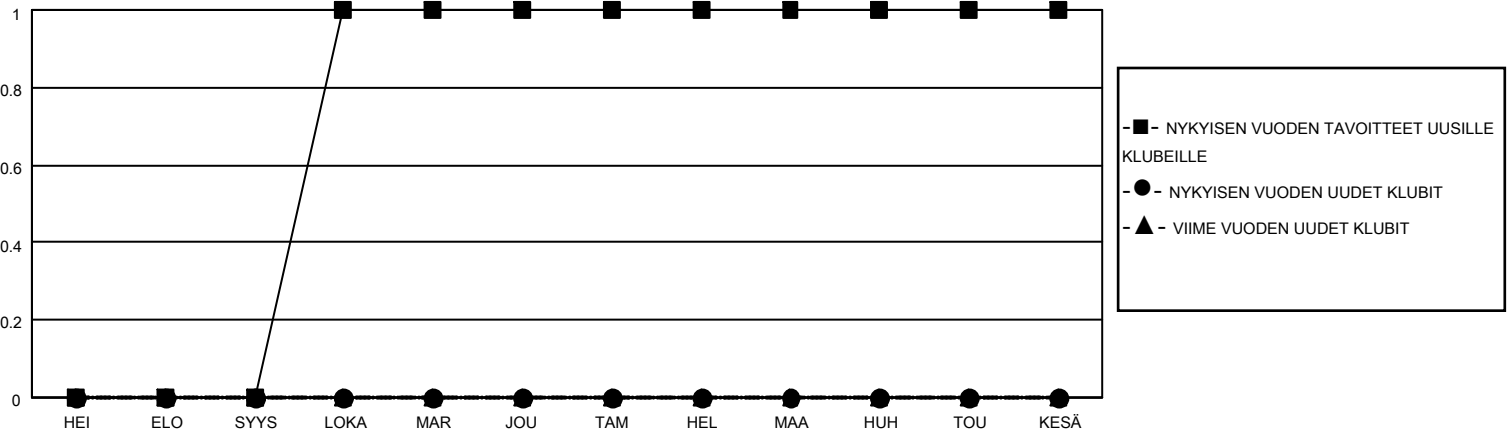

MONTHLY MEMBERSHIP PROGRESS REPORT

District 107 B

Results as of: 4/30/2026

GMT:

SIJAINTI FINLAND

GMT VAALIPIIRI

Klubit				jäsentä			
TULOKSET 2025-2026				TULOKSET 2025-2026			
NELJÄNNES	UUDEN KLUBIN TAVOITE	UUDET KLUBIT	LOPETETUT KLUBIT	NELJÄNNES	JÄSENKASVUN NETTOTAVOITE	TOTEUTUNUT JÄSENKASVU	POISTETUT JÄSENET (mukaan lukien siirrot)
HEI/ELO/SYYS	0	0	0	HEI/ELO/SYYS	10	17	12
LOKA/MAR/JOU	1	0	0	LOKA/MAR/JOU	9	14	18
TAM/HEL/MAA	0	0	0	TAM/HEL/MAA	8	9	9
HUH/TOU/KESÄ	0	0	0	HUH/TOU/KESÄ	6	1	9

TAVOITTEET JA UUDET KLUBIT, KUMULATIIVINEN

TAVOITTEET JA JÄSENET, KUMULATIIVINEN

LAKKAUTETUT KLUBIT: 0

19 CLUBS OF 41 LISÄNNY YHDEN TAI USEAMMAN UUTTA JÄSENTÄ

SUKUPUOLIJAKAUMA

MIES 561 (72.76%)
NAINEN 210 (27.24%)