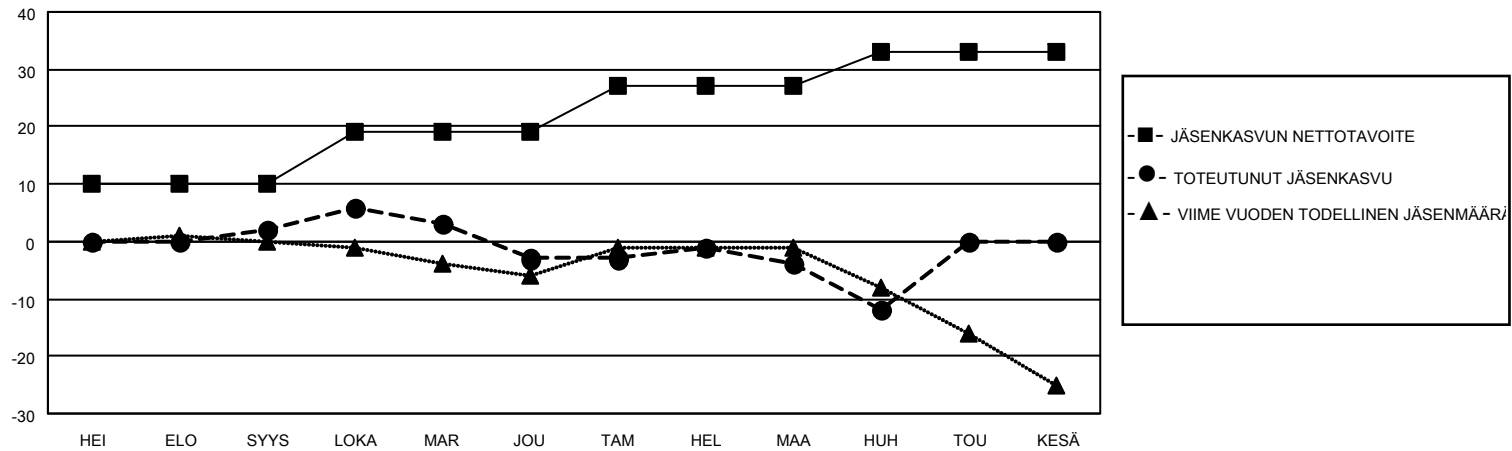

MONTHLY MEMBERSHIP PROGRESS REPORT

District 107 B

Results as of: 4/30/2026

GMT:

SIJAINTI FINLAND

GMT VAALIPIIRI

Klubit				jäsentä			
TULOKSET 2025-2026				TULOKSET 2025-2026			
NELJÄNNES	UUDEN KLUBIN TAVOITE	UUDET KLUBIT	LOPETETUT KLUBIT	NELJÄNNES	JÄSENKASVUN NETTOTAVOITE	TOTEUTUNUT JÄSENKASVU	POISTETUT JÄSENET (mukaan lukien siirrot)
HEI/ELO/SYYS	0	0	0	HEI/ELO/SYYS	10	17	12
LOKA/MAR/JOU	1	0	0	LOKA/MAR/JOU	9	14	18
TAM/HEL/MAA	0	0	0	TAM/HEL/MAA	8	9	9
HUH/TOU/KESÄ	0	0	0	HUH/TOU/KESÄ	6	1	9

TAVOITTEET JA UUDET KLUBIT, KUMULATIIVINEN

TAVOITTEET JA JÄSENET, KUMULATIIVINEN

LAKKAUTETUT KLUBIT: 0

19 CLUBS OF 41 LISÄNNY YHDEN TAI USEAMMAN UUTTA JÄSENTÄ

SUKUPUOLIJAKAUMA

MIES 561 (72.76%)
NAINEN 210 (27.24%)